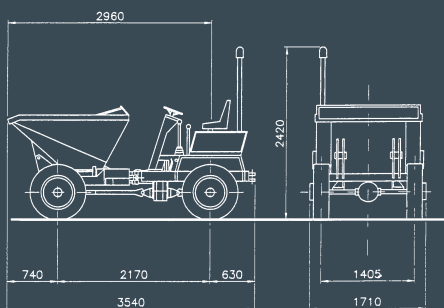

SILVA

ITALY

DUMPER 1000-1200 NT/SN 3L

SCARICO IDRAULICO TRILATERALE

DESCARGEMENT HYDRAULIQUE TRILATERAL

THREE SIDES DISCHARGE

DESCARGA HIDRAULICA GIRATORIA 180°

1000/NT/SN/3L

1200 NT/SN 3L

SILLA

DUMPER 1000-1200 NT/SN 3L

SCARICO IDRAULICO TRILATERALE
 DESCHARGEMENT HYDRAULIQUE TRILATERAL
 THREE SIDES DISCHARGE
 DESCARGA HIDRAULICA GIRATORIA 180°

Nuovo cruscotto
 Nouveau tableau de bord
 New dashboard
 Nuevo tablero de instrumentos