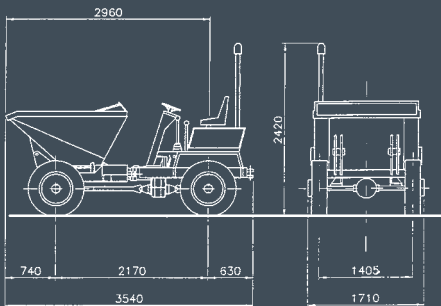

SILLA

ITALY

DUMPER 1000-1200 NT/SN 3L

SCARICO IDRAULICO TRILATERALE

DESCARGEMENT HYDRAULIQUE TRILATERAL

THREE SIDES DISCHARGE

DESCARGA HIDRAULICA GIRATORIA 180°

1000/NT/SN/3L

1200 NT/SN 3L

SILLA

DUMPER 1000-1200 NT/SN 3L

SCARICO IDRAULICO TRILATERALE
 DESCHARGEMENT HYDRAULIQUE TRILATERAL
 THREE SIDES DISCHARGE
 DESCARGA HIDRAULICA GIRATORIA 180°

Nuovo cruscotto
 Nouveau tableau de bord
 New dashboard
 Nuevo tablero de instrumentos

CARATTERISTICHE TECNICHE DONNEES TECHNIQUES SPECIFICATIONS CARACTERISTICAS TECNICAS	1000 NT/SN 3L	1200 NT/SN 3L
CAPACITA' DELLA BENNA - CAPACITE' DE LA BENNE - SKIP CAPACITIES - CAPACIDAD DE LA TOLVA A RASO/ A COLMO A RAS / COMBLEE STRUCK / HEAPED NIVEL DE AGUA / COLMADA	1.000/1.200 ltr.	1.200/1.500 ltr.
PORTATA PORTEE MAX PAYLOAD CARGA UTIL	2.500 Kg	3.000 Kg
PESO A VUOTO POIDS A VIDE UNLOADED WEIGHT PESO EN VACIO	1.390 Kg	1.700 Kg
MOTORE DIESEL LOMBARDINI MOTEUR DIESEL LOMBARDINI DIESEL ENGINE LOMBARDINI MOTOR DIESEL LOMBARDINI	9 LD625.2	
POTENZA PUISSANCE POWER POTENCIA MOTOR	HP 28,5	HP 28,5
Nr. CILINDRI Nr. CYLINDRES Nr. CYLINDERS Nr. CILINDROS	2	2
TRASMISSIONE MECCANICA TRANSMISSION MECANIQUE MECHANICAL TRANSMISSION TRANSMISION MECANICA MEDIANTE CARDAN	●	●
MARCE AVANTI / RETRO VITESSE AV/AR FORWARD / REVERSE GEARS VELOCIDADES ADELANTE / ATRAS	4/4	4/4
FRIZIONE MONODISCO A SECCO EMBRAYAGE MONODISQUE A SEC SINGLE DRY PLATE CLUTCH EMBRAGUE MONODISCO EN SECO	●	●
VELOCITA' MAX VITESSE MAX MAX SPEED VELOCIDAD MAX	25 Km/h	25 Km/h
FRENI IDRAULICI SULLE 4 RUOTE FREINS HYDRAULIQUES SUR LES 4 ROUES BRAKES 4 WHEELS HYDRAULIC FOOTBRAKES FRENOS HIDRAULICOS SOBRE LAS 4 RUEDAS	●	●
RUOTE MOTRICI ROUES MOTRICES WHEELS DRIVE RUEDAS MOTRICES	4	4
PNEUMATICI PNEUS TYRES NEUMATICOS	7,50 - 16	10,0 - 75 / 15,3
OPTIONAL: • impianto fari - équipement d'éclairage pour circulation routiere - road lighting equipment - equipo completo de luces para la carretera • tettino di protezione - toit de protection - protective roof • techo protector del conductor		